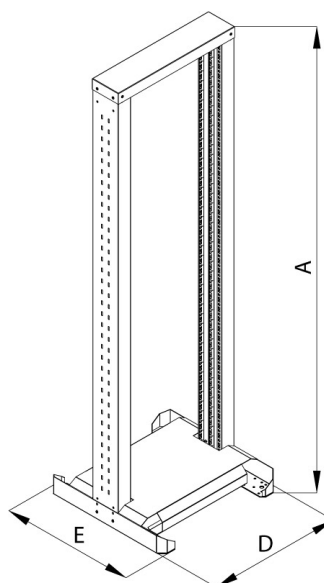

# Dvojdielny otvorený 19" stojan RSX

## vlastnosti

- celokovová rozoberateľná konštrukcia
- nivelačné nožičky (štandard)
- možnosť doobjednania koliesok RAX-MS-X81-X1

Rozmer podstavy	600 x 800 mm
Farba	šedá RAL7035
Povrch	štruktúrovaný, matný

		A (mm)	B (mm)	D (mm)	E (mm)	hmotnosť (kg)	nosnosť (kg)
27U	P/N: <a href="#">RSX-27-XD8-CXX-A1</a>	1365	660	616	800	46,9	400
32U	P/N: <a href="#">RSX-32-XD8-CXX-A1</a>	1587	660	616	800	51,0	400
37U	P/N: <a href="#">RSX-37-XD8-CXX-A1</a>	1809	660	616	800	55,1	400
42U	P/N: <a href="#">RSX-42-XD8-CXX-A1</a>	2031	660	616	800	59,2	400
45U	P/N: <a href="#">RSX-45-XD8-CXX-A1</a>	2165	660	616	800	61,7	400