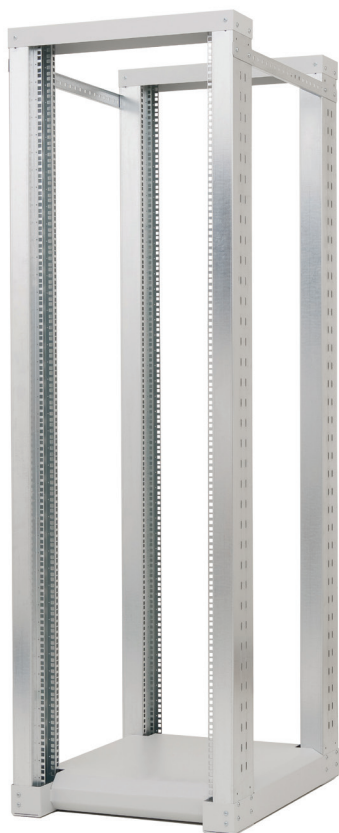

# Dvojdielny otvorený 19" stojan RSX

## vlastnosti

- celokovová rozoberateľná konštrukcia
- nivelačné nožičky (štandard)
- možnosť doobjednania koliesok RAX-MS-X81-X1

Rozmer podstavy	600 x 800 mm
Farba	šedá RAL7035
Povrch	štruktúrovaný, matný

		A (mm)	B (mm)	D (mm)	E (mm)	hmotnosť (kg)	nosnosť (kg)
27U	P/N: <a href="#">RSX-27-XD8-CXX-A1</a>	1365	660	616	800	46,9	400
32U	P/N: <a href="#">RSX-32-XD8-CXX-A1</a>	1587	660	616	800	51,0	400
37U	P/N: <a href="#">RSX-37-XD8-CXX-A1</a>	1809	660	616	800	55,1	400
42U	P/N: <a href="#">RSX-42-XD8-CXX-A1</a>	2031	660	616	800	59,2	400
45U	P/N: <a href="#">RSX-45-XD8-CXX-A1</a>	2165	660	616	800	61,7	400