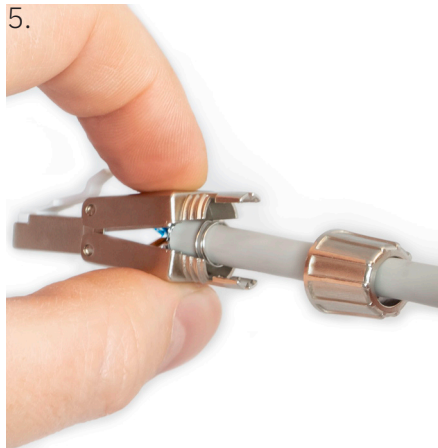

Konektor RJ45/s, beznástrojový, pre priamu montáž na inštalačné káble Cat 7_A, Cat 7, Cat 6_A

P/N: KE-FFT45-C6AS

10
GigabitCat. 6A
system500
MHz

1.

2.

3.

4.

5.