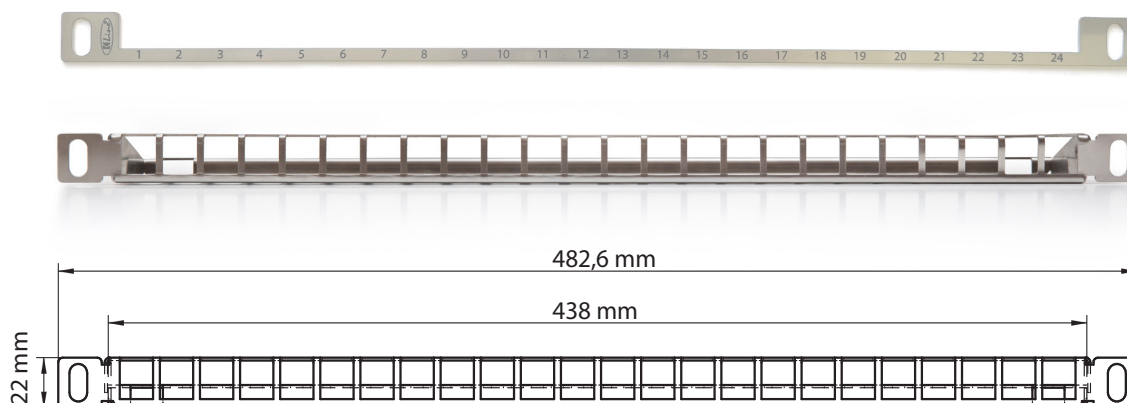

Patch panel HD pre 24xRJ45, strieborný, neosadený 0,5U

P/N: KEP-EMPTY-HD

vlastnosti

- umožňuje inštalovať 24 keystone modulov HD do 0,5U a tak dosiahnuť hustotu až 48 portov na 1U
- určený pre montáž do 19" rozvádzačov
- integrovaný zadný káblový menežment
- sťahovacie pásky na uchytienie káblov (24 ks)
- sada skrutiek M6 s plávajúcimi maticami (2 ks)
- dva uzemňovacie kolíky (na ľavej a pravej strane)
- balenie obsahuje popisovaciu lištu KEP-PRINT-HD

konštrukcia

Výška	0,5U (22 mm)
Šírka	19" (482,6 mm)
Hĺbka (vrátane káblového menežmentu)	100 mm
Materiál	nerez
Farba	strieborná
Povrch	neleštený