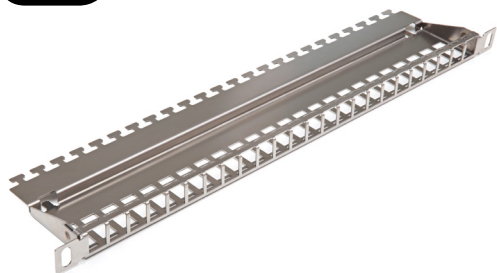

Patch panel HD pre 24xRJ45, strieborný, neosadený 0,5U

P/N: KEP-EMPTY-HD

vlastnosti

- umožňuje inštalovať 24 keystone modulov HD do 0,5U a tak dosiahnuť hustotu až 48 portov na 1U
- určený pre montáž do 19" rozvádzačov
- integrovaný zadný káblový menežment
- sťahovacie pásky na uchytienie káblov (24 ks)
- sada skrutiek M6 s plávajúcimi maticami (2 ks)
- dva uzemňovacie kolíky (na ľavej a pravej strane)
- balenie obsahuje popisovaciu lištu KEP-PRINT-HD

konštrukcia

Výška	0,5U (22 mm)
Šírka	19" (482,6 mm)
Hĺbka (vrátane káblového menežmentu)	100 mm
Materiál	nerez
Farba	strieborná
Povrch	neleštený