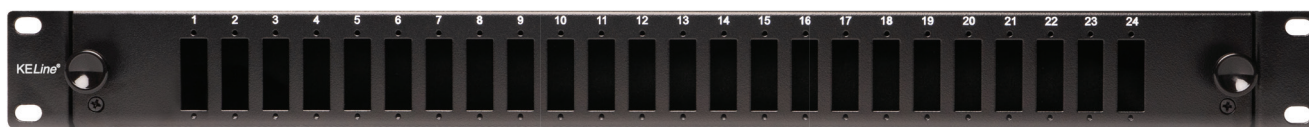

# Patch panel výsuvný

pre 24 x SC-SC Duplex, LC-LC Quad adaptéry

P/N: RAB-FO-X48-SL

## vlastnosti

- vhodný pre SC-SC Duplex, LC-LC Quad adaptéry
- odnímateľné čelo pre jednoduchšiu inštaláciu adaptérov
- určený pre montáž do 19" rozvádzačov
- v zadnej časti 4 káblové vstupy
- sada skrutiek M6 s plávajúcimi maticami (4 ks)
- záslepky (24 ks)
- priechodky PG13,5 (4 ks)
- manažment vláknovej rezervy (2 ks)
- skrutky do adaptérov (48 ks)

## konštrukcia

Výška	1U (44mm)
Šírka	19" (480mm)
Hĺbka	243mm
Materiál	ocel'
Farba	čierna RAL9005
Povrch	štruktúrovaný, matný