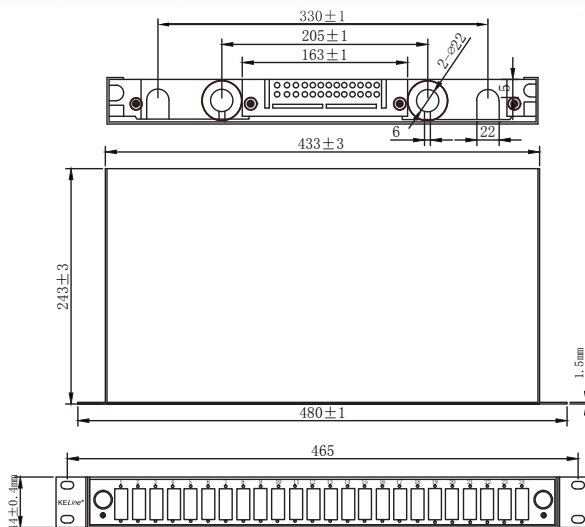

# Patch panel výsuvný

pre 24 x SC-SC Duplex, LC-LC Quad adaptéry

P/N: RAB-FO-X48-SL

## vlastnosti

- vhodný pre SC-SC Duplex, LC-LC Quad adaptéry
- odnímateľné čelo pre jednoduchšiu inštaláciu adaptérov
- určený pre montáž do 19" rozvádzačov
- v zadnej časti 4 káblové vstupy
- sada skrutiek M6 s plávajúcimi maticami (4 ks)
- záslepky (24 ks)
- priechodky PG13,5 (4 ks)
- manažment vláknovej rezervy (2 ks)
- skrutky do adaptérov (48 ks)

## konštrukcia

Výška	1U (44mm)
Šírka	19" (480mm)
Hĺbka	243mm
Materiál	ocel'
Farba	čierna RAL9005
Povrch	štruktúrovaný, matný