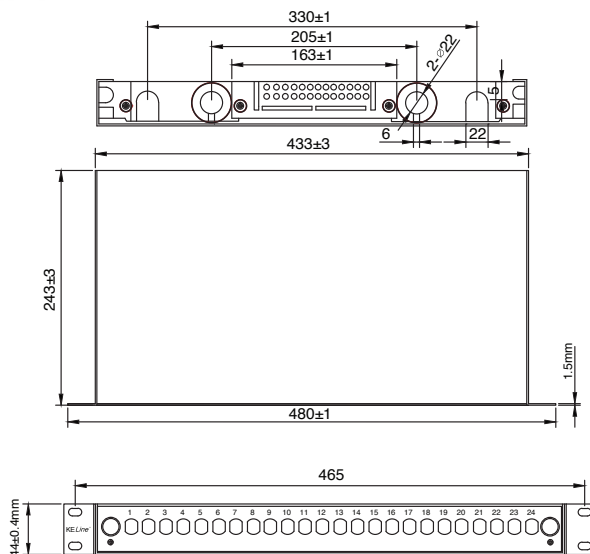

Patch panel výsuvný

pre 24 x ST-ST, FC-FC adaptéry

P/N: RAB-FO-X15-SL

vlastnosti

- vhodný pre ST-ST, FC-FC adaptéry
- odnímateľné čelo pre jednoduchšiu inštaláciu adaptérov
- určený pre montáž do 19" rozvádzačov
- v zadnej časti 4 káblové vstupy
- sada skrutiek M6 s plávajúcimi maticami (4 ks)
- záslepky (24 ks)
- priechodky PG13,5 (4 ks)
- manažment vláknovej rezervy (2 ks)

konštrukcia

Výška	1U (44mm)
Šírka	19" (480mm)
Hĺbka	243mm
Materiál	ocel'
Farba	čierna RAL9005
Povrch	štruktúrovaný, matný